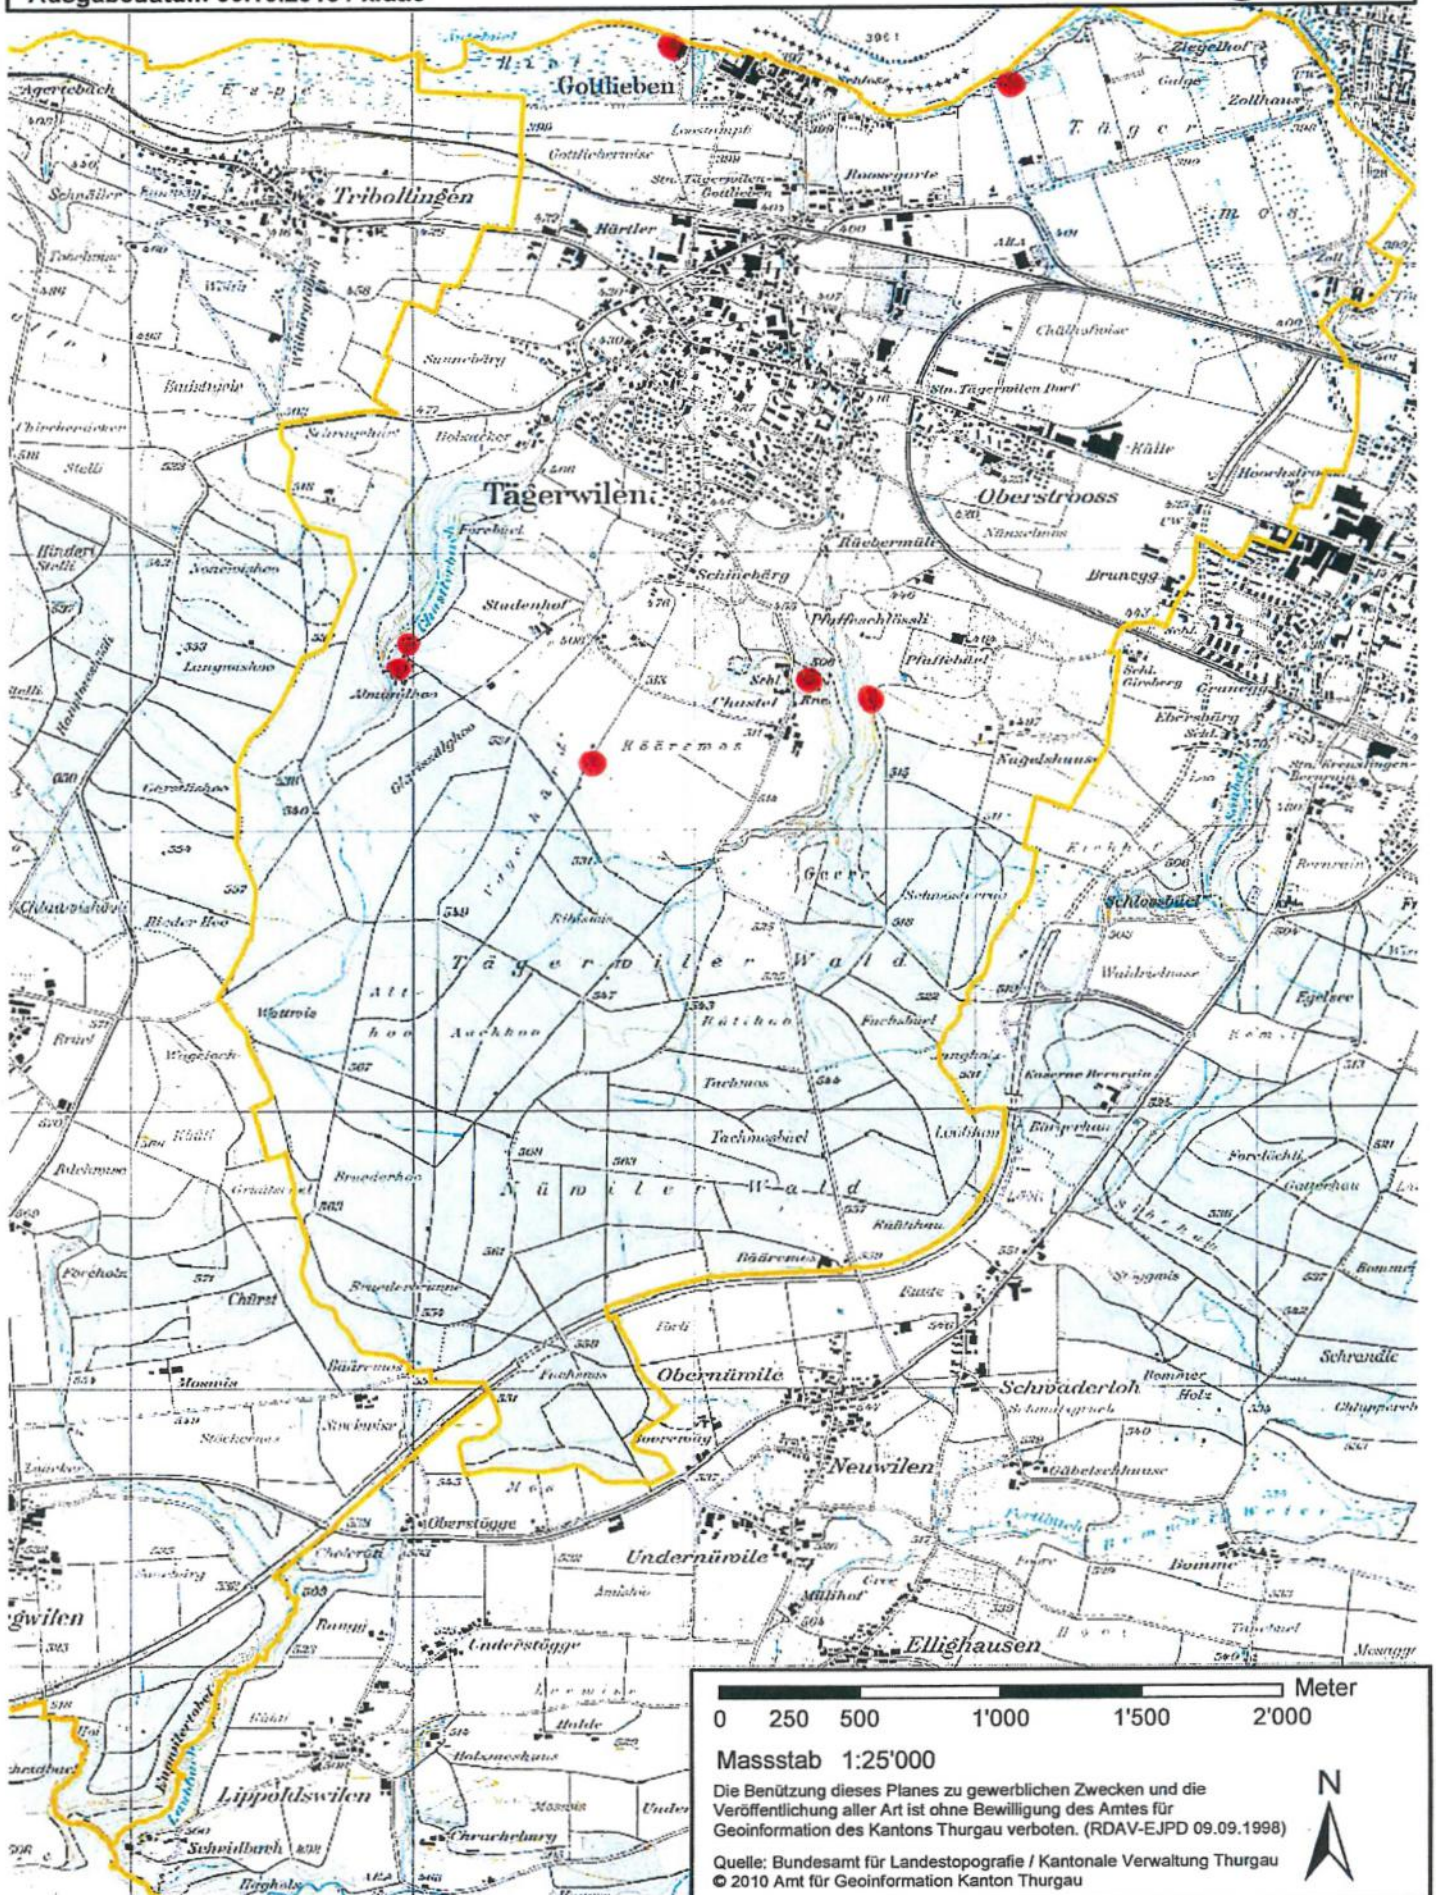

# Forstrevier Tägerwilen

Forstamt

# Thurgau

Ausgabedatum 06.10.2015 / kfatie

0 250 500 1'000 1'500 2'000 Meter

Masstab 1:25'000

Die Benützung dieses Planes zu gewerblichen Zwecken und die Veröffentlichung aller Art ist ohne Bewilligung des Amtes für Geoinformation des Kantons Thurgau verboten. (RDAV-EJPD 09.09.1998)

Quelle: Bundesamt für Landestopografie / Kantonale Verwaltung Thurgau  
© 2010 Amt für Geoinformation Kanton Thurgau